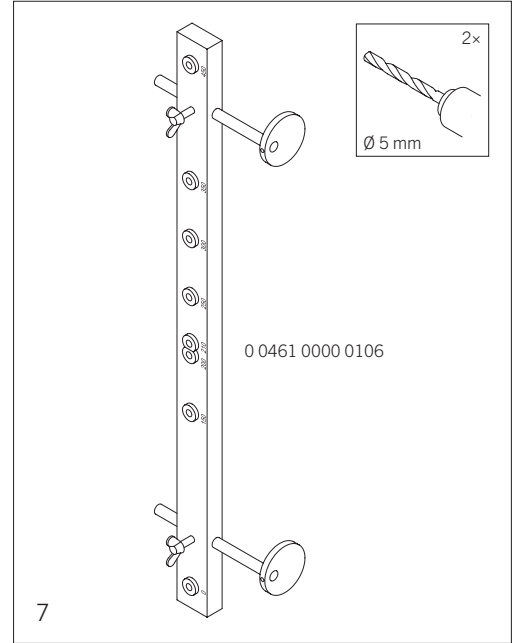

FSB Spannmutterbefestigung Montageanleitung

FSB clamp-nut fixing Assembly guide

Fixation par écrou de serrage FSB Notice de montage

Fijación con tuerca de apriete de FSB Instrucciones de montaje

FSB spanmoerbevestiging Montagehandleiding

Vorbereitung der Tür
 Preparing the door
 Préparation de la porte
 Preparación de la puerta
 Voorbereiding van de deur

Montage für paarweise Befestigung
 Procedure for back-to-back fixing
 Montage pour fixation par paire
 Montaje para fijación por parejas
 Montage voor bevestiging in paren

Montage für einseitig durchgehende Befestigung
 Procedure for single-face through-fixing
 Montage pour fixation traversante sur une face
 Montaje para fijación pasante unilateral
 Montage voor eenzijdig doorgaande bevestiging