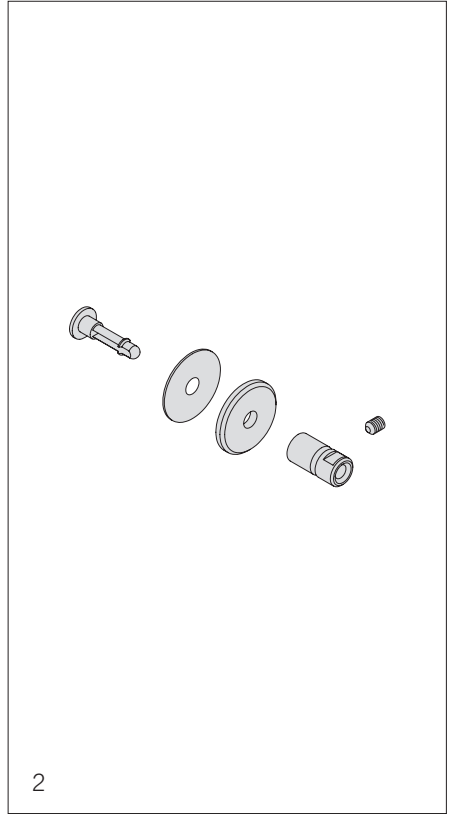

FSB Spannmutterbefestigung Montageanleitung

FSB clamp-nut fixing Assembly guide

Fixation par écrou de serrage FSB Notice de montage

Fijación con tuerca de apriete de FSB Instrucciones de montaje

FSB spanmoerbevestiging Montagehandleiding

Vorbereitung der Tür
 Preparing the door
 Préparation de la porte
 Preparación de la puerta
 Voorbereiding van de deur

Montage für paarweise Befestigung
 Procedure for back-to-back fixing
 Montage pour fixation par paire
 Montaje para fijación por parejas
 Montage voor bevestiging in paren

Montage für einseitig durchgehende Befestigung
 Procedure for single-face through-fixing
 Montage pour fixation traversante sur une face
 Montaje para fijación pasante unilateral
 Montage voor eenzijdig doorgaande bevestiging